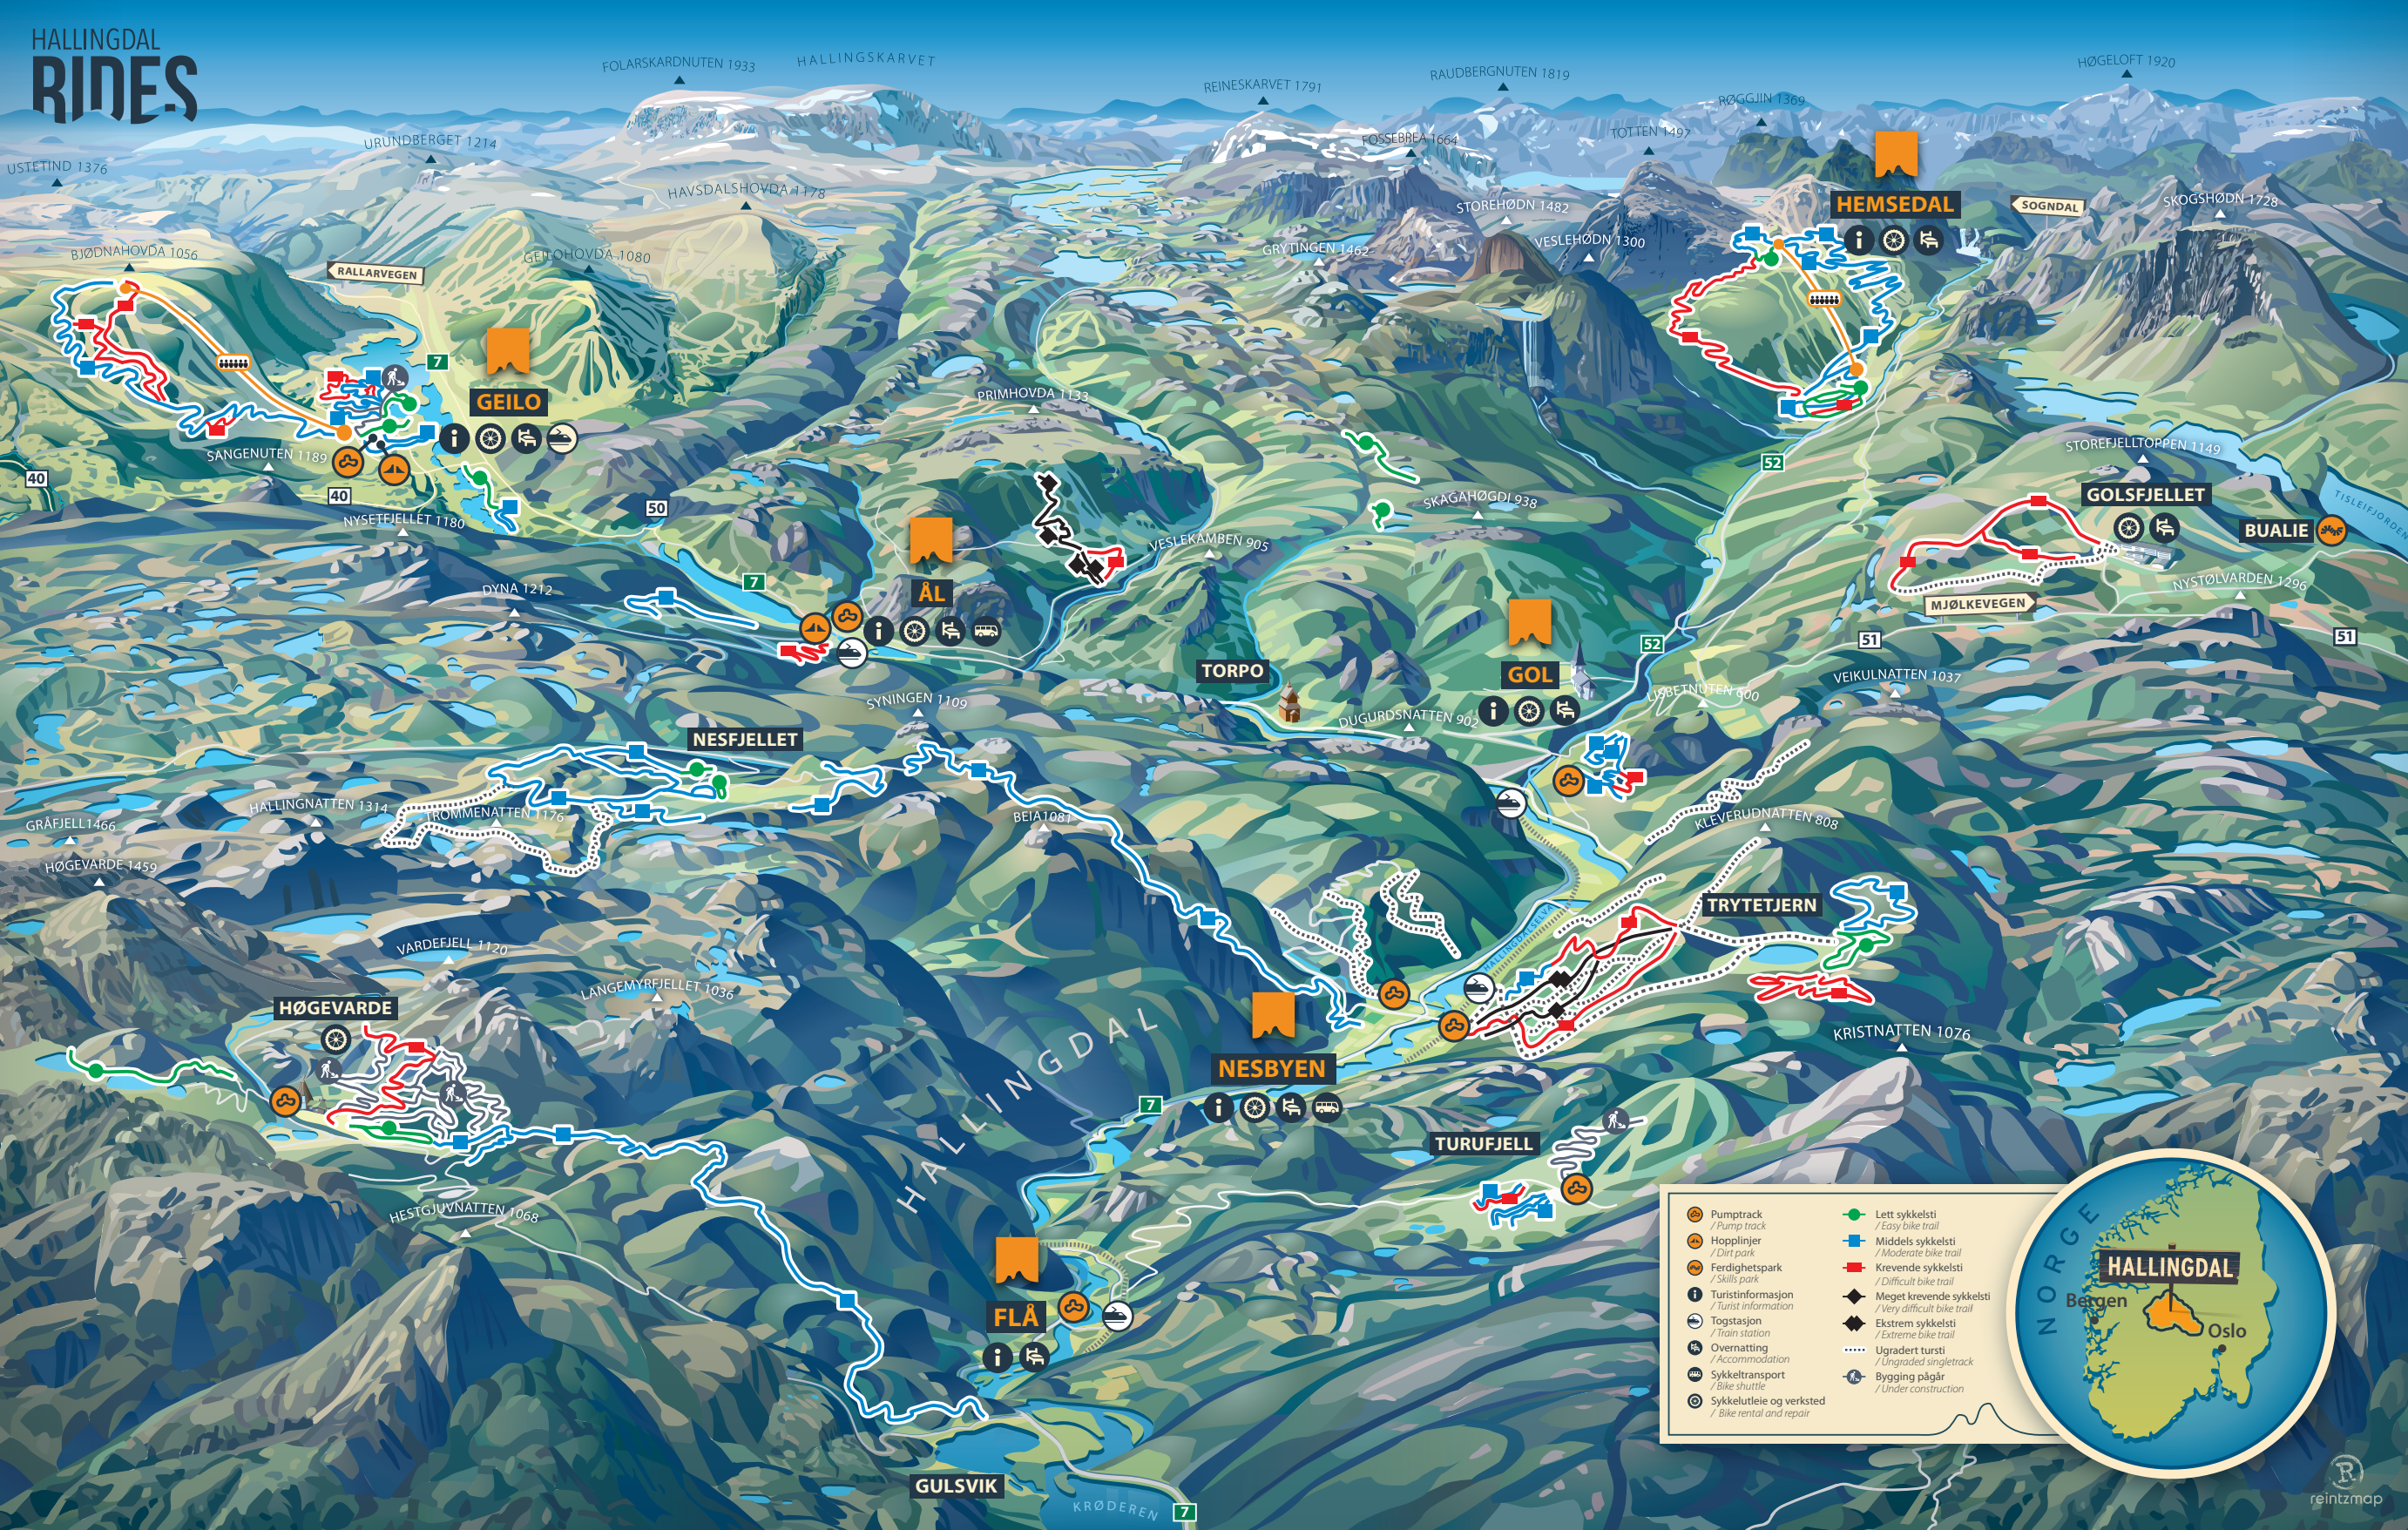

HALLINGDAL RIDES

FOLARSKARDNUTEN 1933 HALLINGSKARVET REINESKARVET 1791 RAUDBERGNUTEN 1819 HØGELOFT 1920

USTETIND 1376 URUNDBERGET 1214 HAVSDALSHOVDA 1178 GETOHOVDA 1080 RALLARVEGEN
 BJØDNAHOVDA 1056 SANGENUTEN 1189 NYSETFJELLET 1180 DYNNA 1212
 GRÅFJELL 1466 HØGEVARDE 1459 VARDEFJELL 1120 LANGEMYRFJELLET 1036 HESTGJUVNATTEN 1058
 HALLINGNATTEN 1314 TROMMENATTEN 1176 BEIA 1081
 PRIMHOVDA 1133 VESLEKÅMBEN 905 SKAGAHØGDI 938
 SYNINGEN 1109 DUGURDSNATTEN 902
 TORPO
 GOL
 KLEVERUDNATTEN 808
 TRYTETJERN
 KRISTNATTEN 1076
 NESBYEN
 TURUFJELL
 FLÅ
 GULSVIK
 KRØDEREN 7
 HEMSEDAL
 SOGNDAL
 SKOGSHØDN 1728
 STOREFJELLTOPPEN 1149
 GOLSFJELLET
 BUALIE
 NYSTØLVARDEN 1296
 MJØLKEVEGEN
 VEIKULNATTEN 1037
 LØBENUTEN 500
 TOTTEN 1497 RØGGJIN 1369
 FOSSEBREA 1664
 STOREHØDN 1482
 VESLEHØDN 1300
 GRYTINGEN 1462

-  Pumptrack / Pump track
-  Hoppinjer / Dirt park
-  Ferdighetspark / Skills park
-  Turistinformasjon / Tourist information
-  Togstasjon / Train station
-  Overnatting / Accommodation
-  Sykkeltransport / Bike shuttle
-  Sykkelutleie og verksted / Bike rental and repair
-  Lett sykkelsti / Easy bike trail
-  Middels sykkelsti / Moderate bike trail
-  Krevende sykkelsti / Difficult bike trail
-  Meget krevende sykkelsti / Very difficult bike trail
-  Ekstrem sykkelsti / Extreme bike trail
-  Uopgradert tursti / Ungraded singletrack
-  Bygging pågår / Under construction